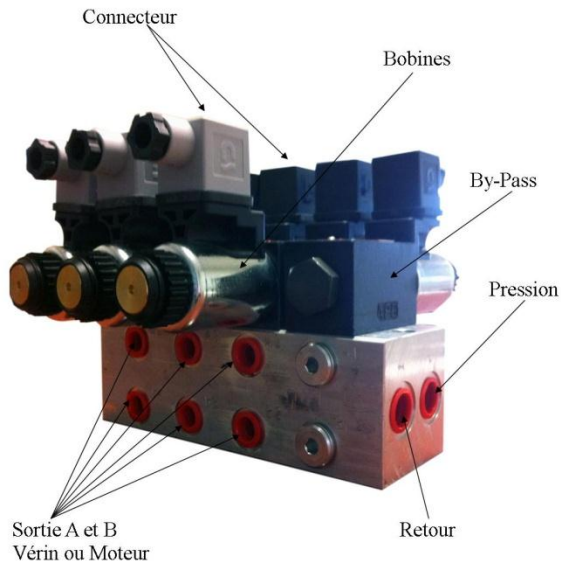

Voici différents types de
distributeurs que nous pouvons vous
fournir:

Les distributeurs électriques:

- Embase de 1 à 6 postes avec limiteur de pression incorporé
- Différents choix de tiroirs
- Pression maxi 350 bar
- Débit maxi 60 litres/mn
- Tension des bobines au choix 12V, 24V, 220V en courant continu ou alternatif
- Fonctions supplémentaires intégrables sur demande, exemple: Limiteur de débit, anti-retour piloté double, limiteur de pression etc...

Les distributeurs manuels:

- Distributeur mono-bloc
- Tiroir simple ou double effet
- Débit de 35 litres/mn à 90 litres/mn maxi
- Limiteur de pression réglable
- Pression maxi 250 bar
- Rappel par ressort ou crantage
- Différents choix de tiroirs
- Montage des leviers vertical ou horizontal