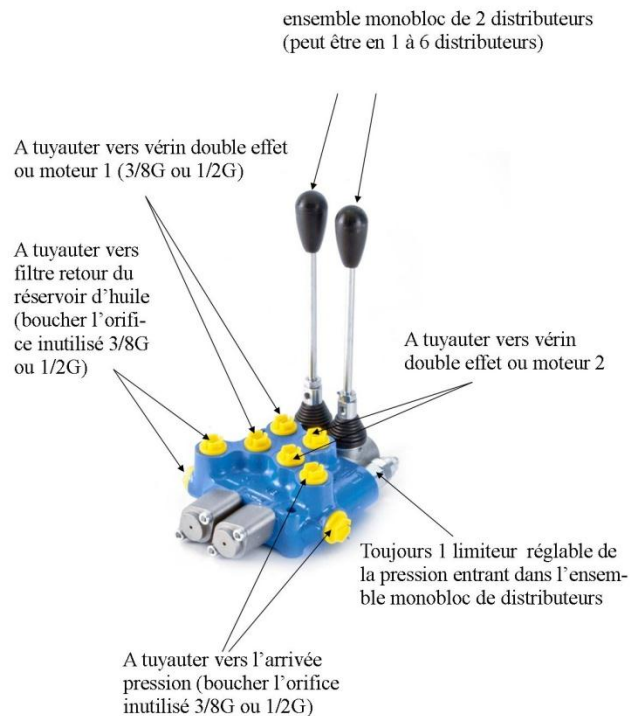

Voici différents types de
distributeurs que nous pouvons vous
fournir:

Les distributeurs électriques:

- Embase de 1 à 6 postes avec limiteur de pression incorporé
- Différents choix de tiroirs
- Pression maxi 350 bar
- Débit maxi 60 litres/mn
- Tension des bobines au choix 12V, 24V, 220V en courant continu ou alternatif
- Fonctions supplémentaires intégrables sur demande, exemple: Limiteur de débit, anti-retour piloté double, limiteur de pression etc...

Les distributeurs manuels:

- Distributeur mono-bloc
- Tiroir simple ou double effet
- Débit de 35 litres/mn à 90 litres/mn maxi
- Limiteur de pression réglable
- Pression maxi 250 bar
- Rappel par ressort ou crantage
- Différents choix de tiroirs
- Montage des leviers vertical ou horizontal